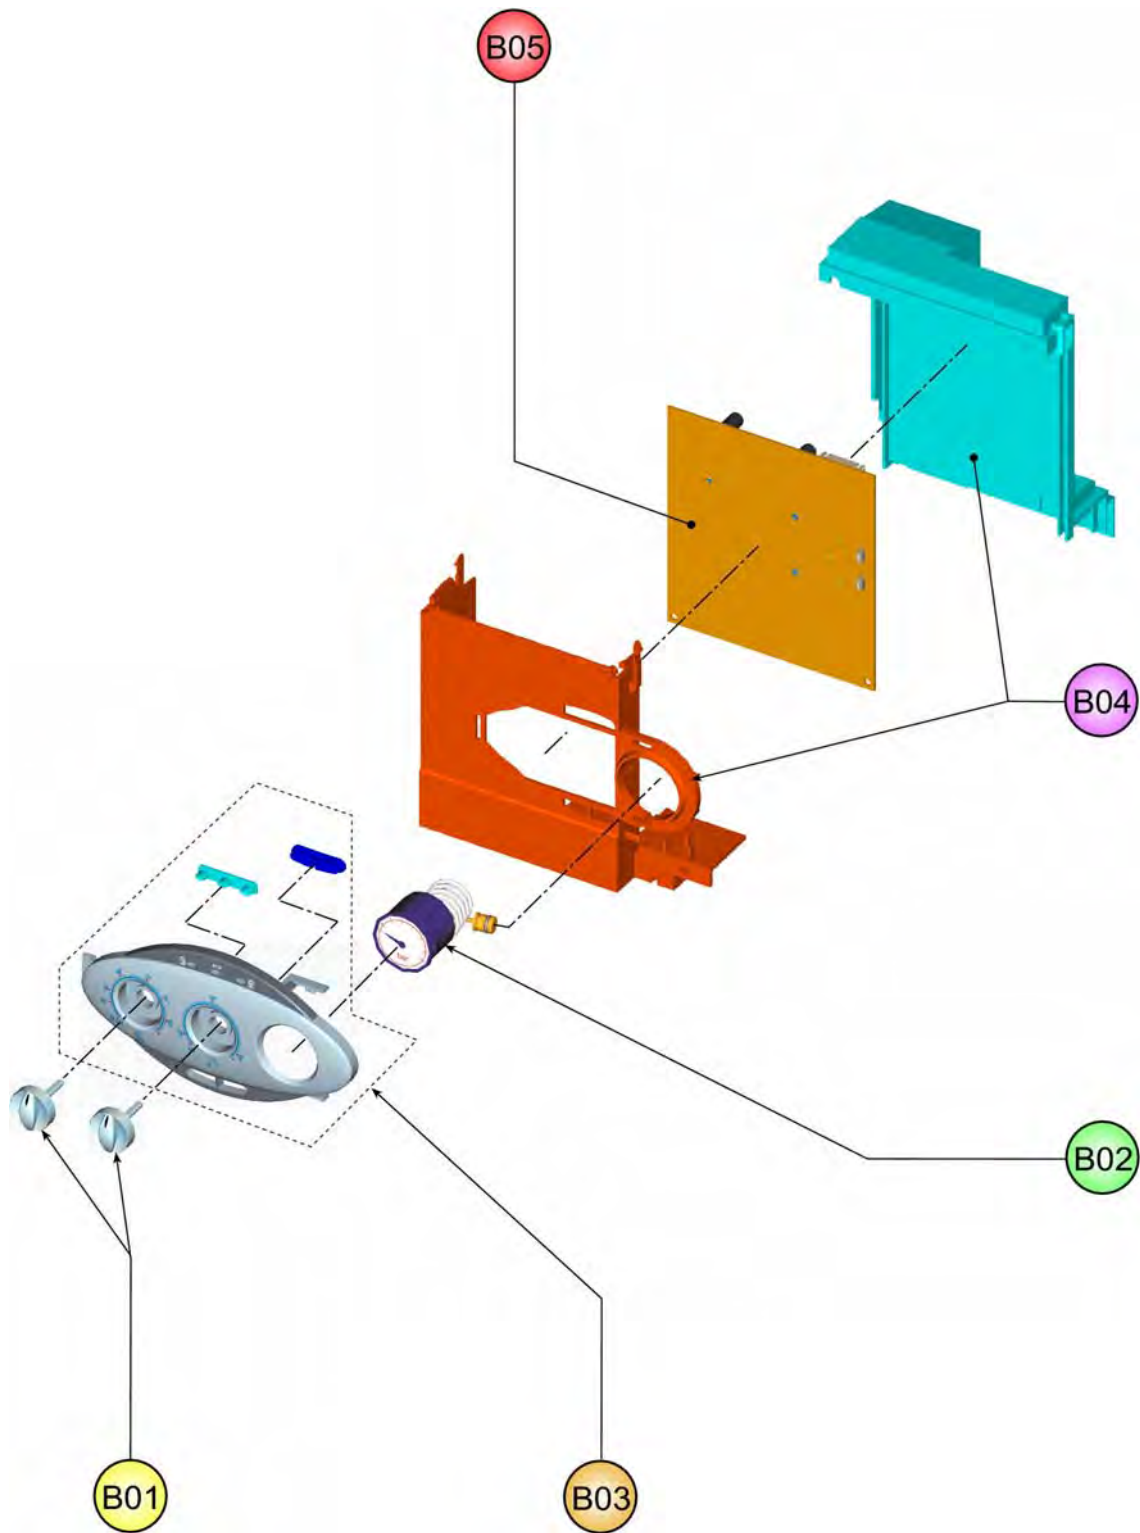

FEReasv F32

CABLAGGIO / WIRING / VERDRAHTUNG
BEKABELING / CABLAGE / CABLEADO

13/07/2006