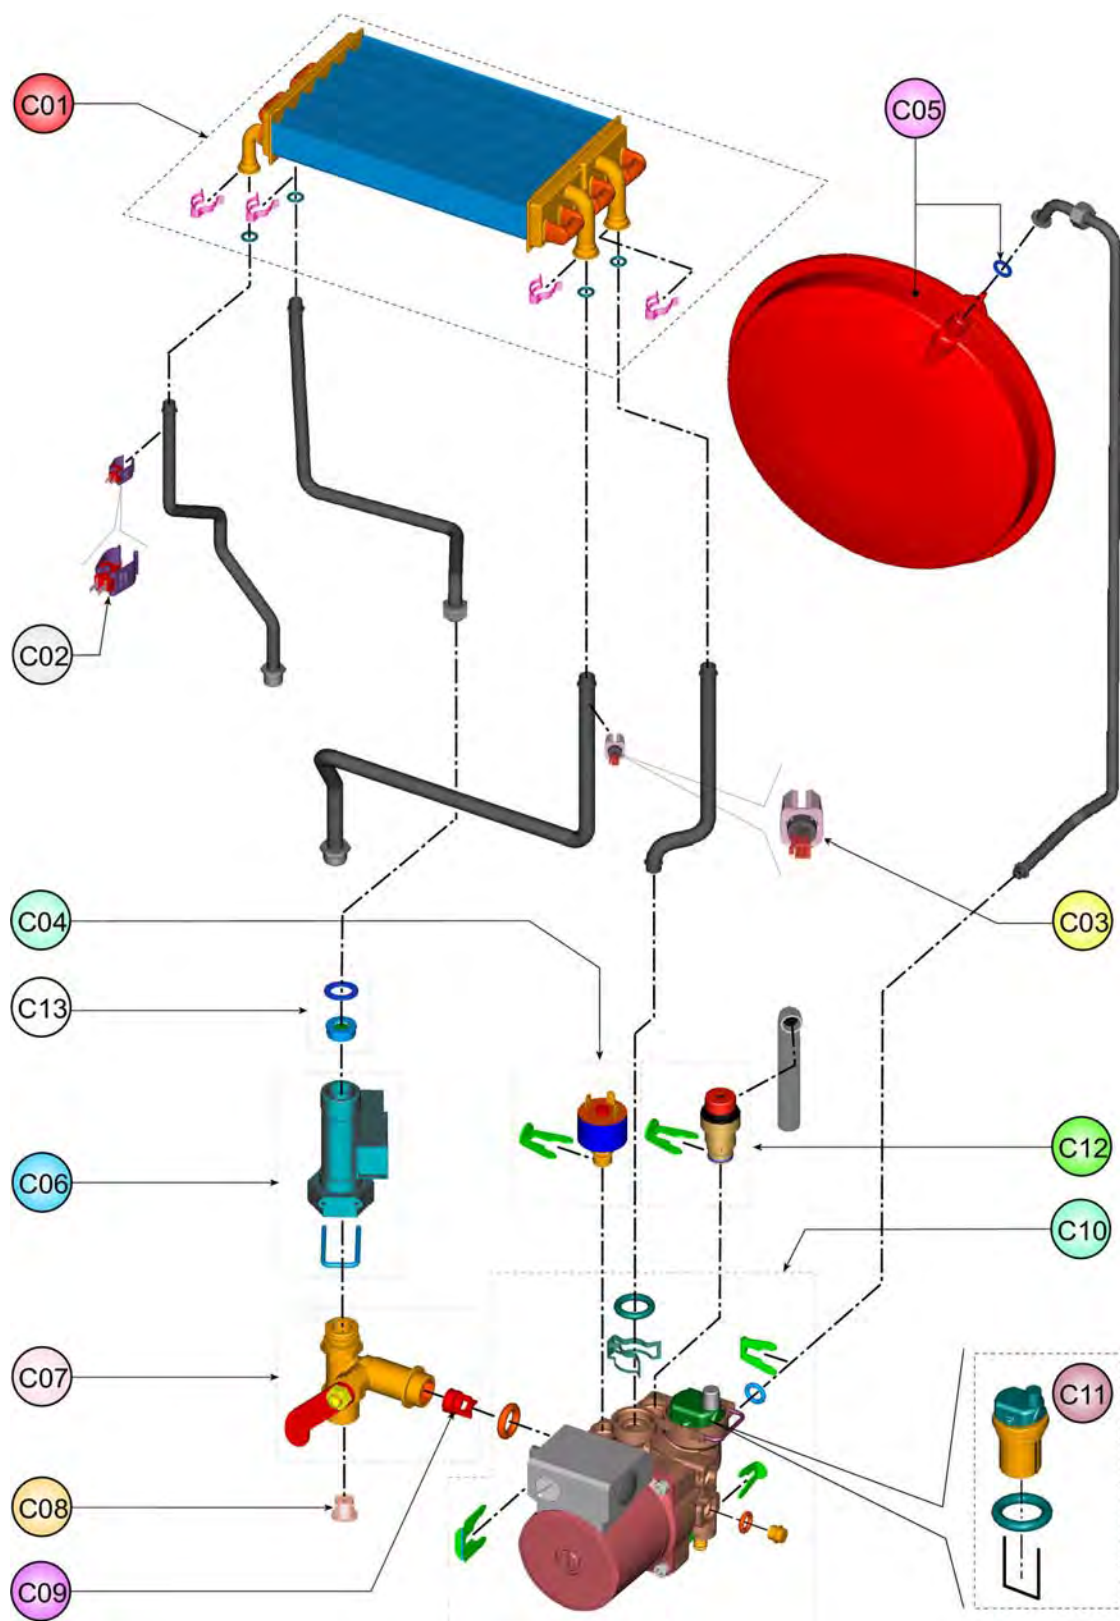

13/07/2006

FEReasv F32

GRUPPO GAS / GAS LINE / GASSAMMLER EINHEIT
GASLIJN / CONDUITE GAZ / GRUPO GAS

13/07/2006

LISTA PEZZI OABF7B1B FEReasy F32 m. (A1)

| POS. | CODICE | DESC. | QT. |
|-------------|---------------|---------------------------------|------------|
| A01 | 39820730 | KIT MANTELLO (31120070) | 1 |
| B01 | 39820680 | KIT 2 MANOPOLE (35012330) | 1 |
| B02 | 39820080 | KIT IDROMETRO (36402190) | 1 |
| B03 | 39820690 | KIT MASCHERINA "FER" (35012320) | 1 |
| B04 | 39820700 | KIT SCATOLA EL. (35012590) | 1 |
| B05 | 39820710 | KIT SCHEDA EL. (36508060) | 1 |
| C01 | 39819670 | KIT SCAMB.BITERM. (37404120) | 1 |
| C02 | 39819550 | KIT SONDA TEMP. (36200730) | 1 |
| C03 | 39810230 | KIT SONDA TEMP.SAN. (36200640) | 1 |
| C04 | 39818260 | KIT PRESSOST.H2O (39404710) | 1 |
| C05 | 39809690 | KIT VASO ESP.10Lt. (36802740) | 1 |
| C06 | 39818550 | KIT FLUSSOST.ELTEK (36400710) | 1 |
| C07 | 39818280 | KIT RUBIN.CARICO (36902150) | 1 |
| C08 | 39813230 | KIT 5 FILTRI FLUSS. (39402940) | 1 |
| C09 | 39818230 | KIT 5 VALV.N/R (39404740) | 1 |
| C10 | 39818450 | KIT POMPA AO/FX3FPL (36600100) | 1 |
| C11 | 39818220 | KIT V.ARIA (39404380-39404730) | 1 |
| C12 | 39818270 | KIT VALV.SIC. (39404720) | 1 |
| C13 | 39813220 | KIT 5 REG.PORT.15Lt.(36902100) | 1 |
| D01 | 39819680 | KIT GUARN.CALD. Sr.ABF7 | 1 |
| D02 | 39808471 | KIT PRESE (35101310-35101323) | 1 |
| D03 | 39817990 | KIT CURVA USC.FUMI (33301610) | 1 |
| D04 | 39819690 | KIT DIAFR.FUMI (32700870-890) | 1 |
| D05 | 39817510 | KIT PRESS.DIFF.ARIA (36402050) | 1 |
| D06 | 39818020 | KIT VENTIL. (36601871) | 1 |
| D07 | 39819700 | KIT 15 UG.1,35 m. (34009821) | 1 |
| D08 | 39819710 | KIT 15 UG.0,79 gpl (34013300) | 1 |
| D09 | 39819430 | KIT Elettrodo ACC. (36702890) | 1 |
| D10 | 39811330 | KIT SPIA SILICONE (35102690) | 1 |
| D11 | 39819720 | KIT ISOL.CAM.COMB. Sr.ABF7 | 1 |
| D12 | 39819730 | KIT BRUC.15R.m. (37608930) | 1 |
| D13 | 39819620 | KIT VALV.GAS (36800610) | 1 |
| D14 | 39813040 | KIT 10 DIAFRAM.D.5,6 (34012310) | 1 |