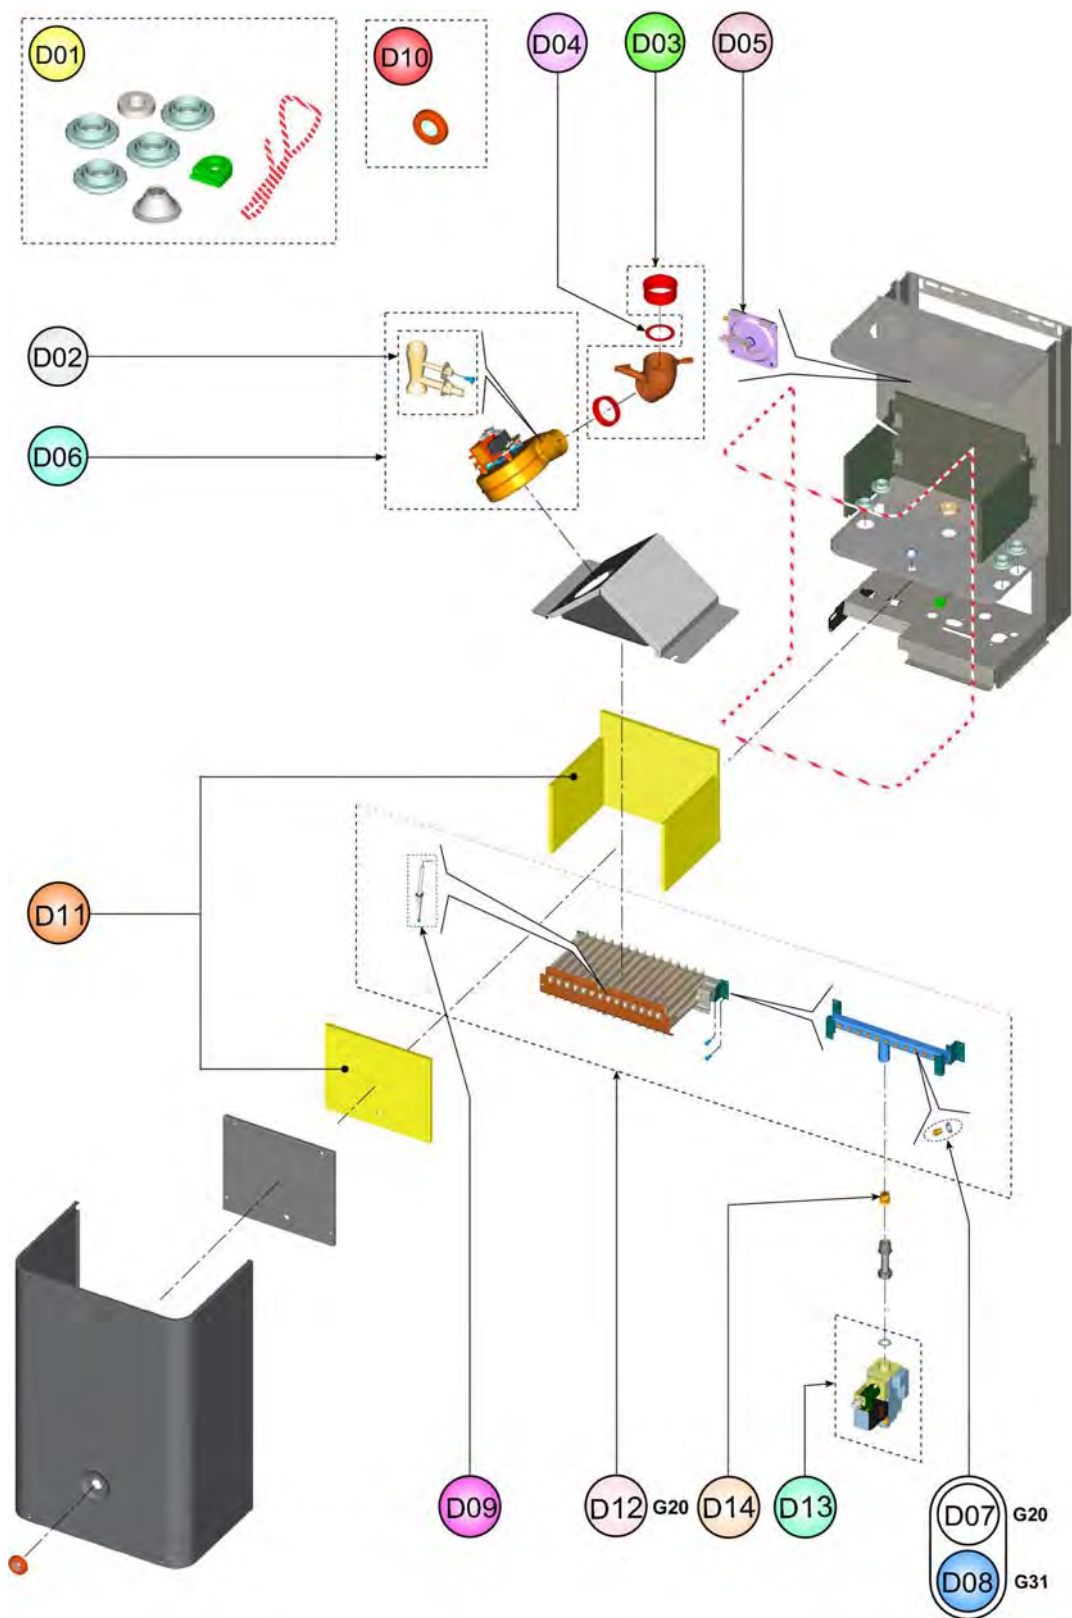

13/07/2006

FEReasv F32

GRUPPO GAS / GAS LINE / GASSAMMLER EINHEIT
GASLIJN / CONDUITE GAZ / GRUPO GAS

13/07/2006

LISTA PEZZI OABF7B1B FEReasy F32 m. (A1)

| POS. | CODICE | DESC. | QT. |
|-------------|---------------|---------------------------------|------------|
| A01 | 39820730 | KIT MANTELLO (31120070) | 1 |
| B01 | 39820680 | KIT 2 MANOPOLE (35012330) | 1 |
| B02 | 39820080 | KIT IDROMETRO (36402190) | 1 |
| B03 | 39820690 | KIT MASCHERINA "FER" (35012320) | 1 |
| B04 | 39820700 | KIT SCATOLA EL. (35012590) | 1 |
| B05 | 39820710 | KIT SCHEDA EL. (36508060) | 1 |
| C01 | 39819670 | KIT SCAMB.BITERM. (37404120) | 1 |
| C02 | 39819550 | KIT SONDA TEMP. (36200730) | 1 |
| C03 | 39810230 | KIT SONDA TEMP.SAN. (36200640) | 1 |
| C04 | 39818260 | KIT PRESSOST.H2O (39404710) | 1 |
| C05 | 39809690 | KIT VASO ESP.10Lt. (36802740) | 1 |
| C06 | 39818550 | KIT FLUSSOST.ELTEK (36400710) | 1 |
| C07 | 39818280 | KIT RUBIN.CARICO (36902150) | 1 |
| C08 | 39813230 | KIT 5 FILTRI FLUSS. (39402940) | 1 |
| C09 | 39818230 | KIT 5 VALV.N/R (39404740) | 1 |
| C10 | 39818450 | KIT POMPA AO/FX3FPL (36600100) | 1 |
| C11 | 39818220 | KIT V.ARIA (39404380-39404730) | 1 |
| C12 | 39818270 | KIT VALV.SIC. (39404720) | 1 |
| C13 | 39813220 | KIT 5 REG.PORT.15Lt.(36902100) | 1 |
| D01 | 39819680 | KIT GUARN.CALD. Sr.ABF7 | 1 |
| D02 | 39808471 | KIT PRESE (35101310-35101323) | 1 |
| D03 | 39817990 | KIT CURVA USC.FUMI (33301610) | 1 |
| D04 | 39819690 | KIT DIAFR.FUMI (32700870-890) | 1 |
| D05 | 39817510 | KIT PRESS.DIFF.ARIA (36402050) | 1 |
| D06 | 39818020 | KIT VENTIL. (36601871) | 1 |
| D07 | 39819700 | KIT 15 UG.1,35 m. (34009821) | 1 |
| D08 | 39819710 | KIT 15 UG.0,79 gpl (34013300) | 1 |
| D09 | 39819430 | KIT Elettrodo ACC. (36702890) | 1 |
| D10 | 39811330 | KIT SPIA SILICONE (35102690) | 1 |
| D11 | 39819720 | KIT ISOL.CAM.COMB. Sr.ABF7 | 1 |
| D12 | 39819730 | KIT BRUC.15R.m. (37608930) | 1 |
| D13 | 39819620 | KIT VALV.GAS (36800610) | 1 |
| D14 | 39813040 | KIT 10 DIAFRAM.D.5,6 (34012310) | 1 |